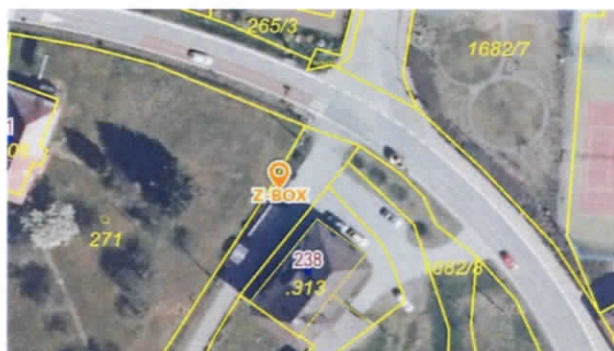

Kontaktujte nás na telefonu 608 414 418

Z-BOX i v naší obci

Pro naše občany byla zajištěna nová služba Z-BOX, což je samoobslužné výdejní místo Zásilkovny, díky kterému už nikdy nemusíte být jako na trní a čekat, až vám zavolá kurýr. Zásilku si vyzvednete, když máte čas.