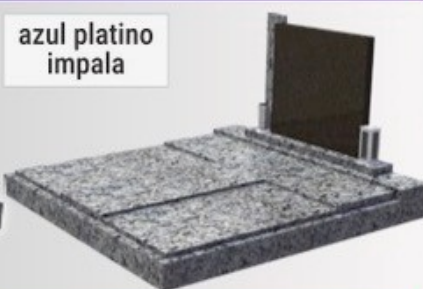

38 900 Kč

190 x 200 cm

63 800 Kč

Přijďte s letákem na hřbitov a získáte slevu 10 % z ceny hrobu.

rossa porino

rossa porino
impala

azul noche

azul platino
impala