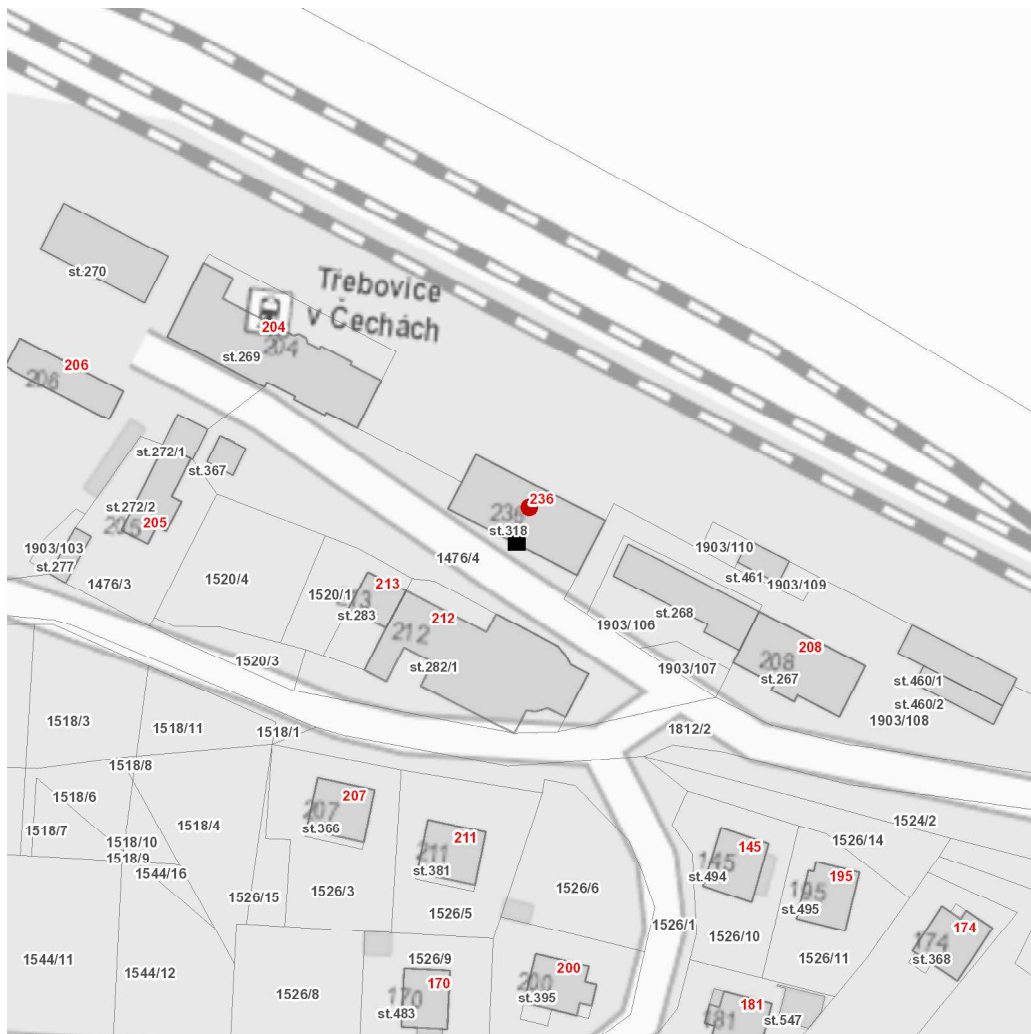

dne **24. 10. 2024** od **9:00** do **10:30** hodin

---

**Plánovaná odstávka zahrnuje tyto lokality:**

**Třebovice** (okres Ústí nad Orlicí)  
č. p. 236

---

**dne 24. 10. 2024 od 9:00 do 10:30 hodin****Orientační mapový podklad odstávkou dotčených lokalit****VYSVĚTLIVKY**

- – adresy dotčené odstávkou elektřiny
- – místa připojení k elektrické síti dotčená odstávkou

**INFORMACE ZASLÁNA**

IDDS: q8dbfqr (Obec Třebovice)